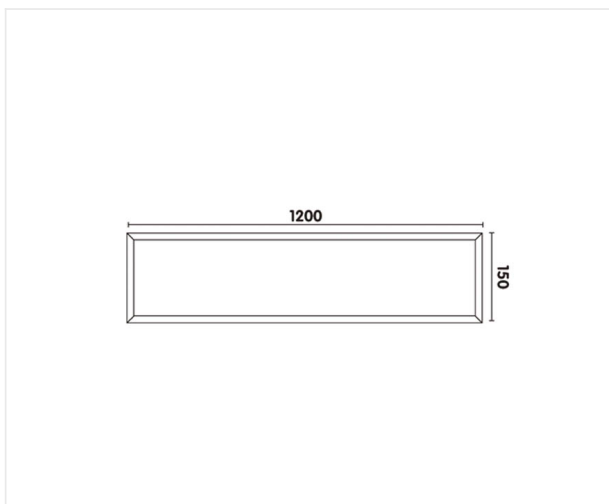

Moon 1200 blanc

Plafonnier Led de haute finition sans vis visibles. Montage facile, jusqu'à 70% d'économies d'énergie.

24 W 230 V IP54 CCT 3000K Im 2300 IRC >80 PF 0,96

Référence	MN120024W
-----------	-----------

Dimensions	1200 x 150 x 44 mm
------------	--------------------

Matériel	Aluminium
----------	-----------

Couleur	Blanc mat RAL 9010
---------	--------------------

LED	SMD LEDs Samsung
-----	------------------